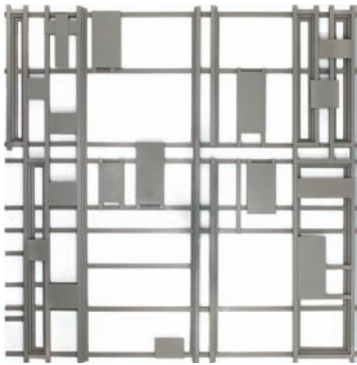

LEONBERG

Kunstaussstellungen 2017 im Galerieverein Leonberg e.V.

MARKUS MERKLE · »FAR IN BETWEEN« · Zeichnung, Plastik, Installation · Galerieverein

Preisträger des Hannes Burgdorf-Preises für zeitgenössische bildende Kunst 2017
Ausstellung vom 22. Januar bis 5. März 2017
Eröffnung und Preisverleihung Sonntag, 22. Januar, 11:15 Uhr